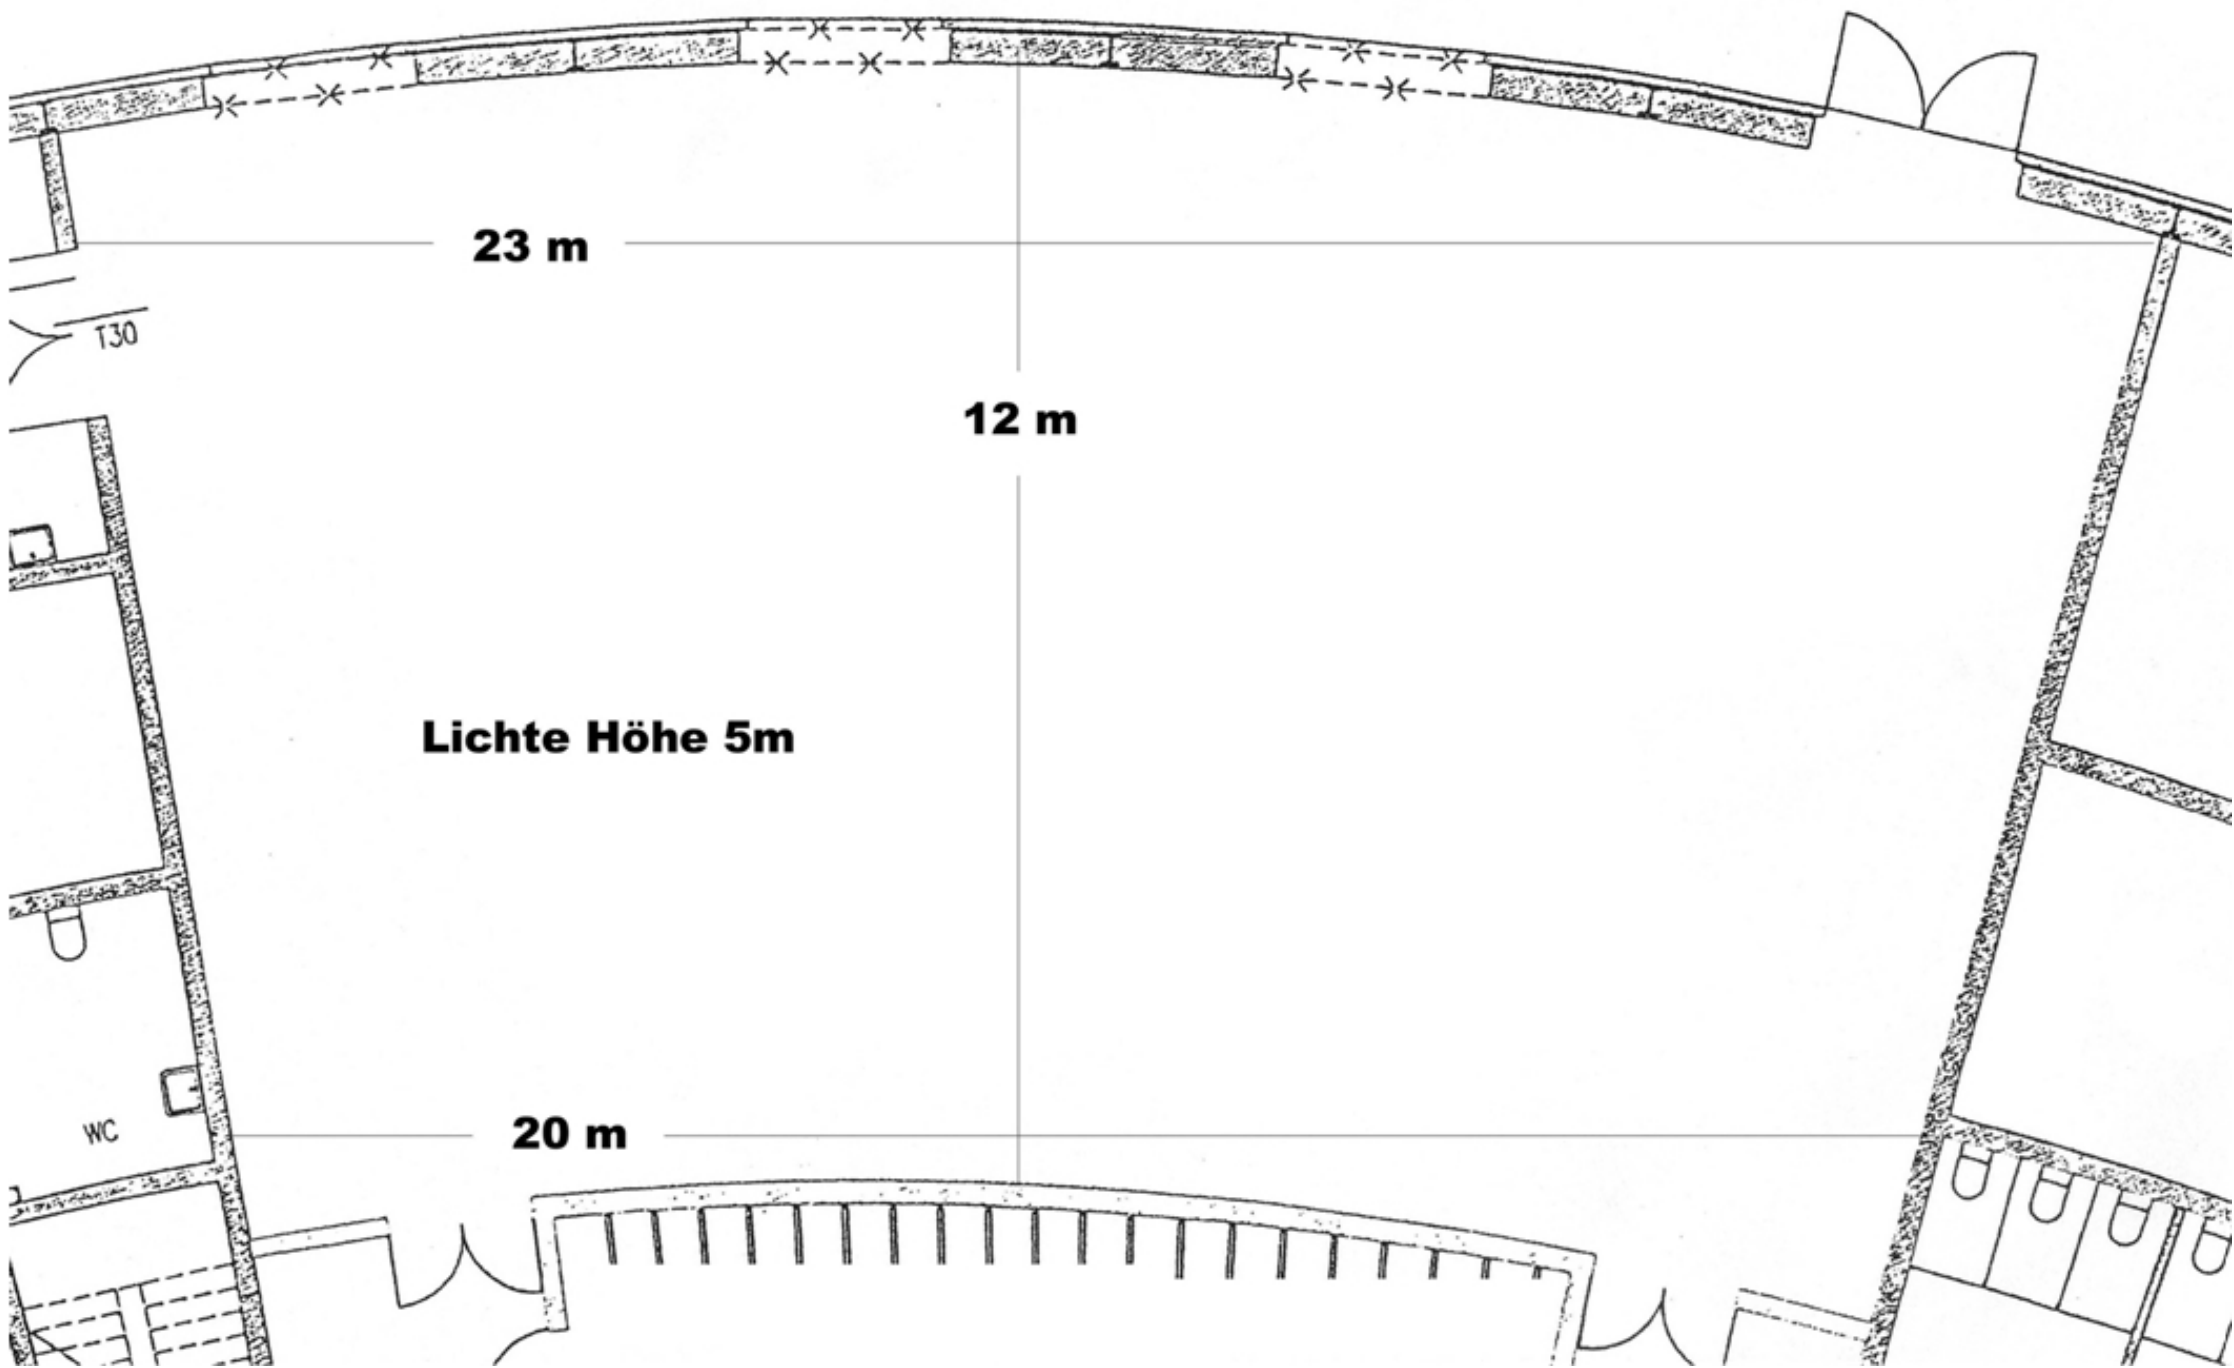

„TENDER“ im

23 m

12 m

Lichte Höhe 5m

20 m

T30

WC